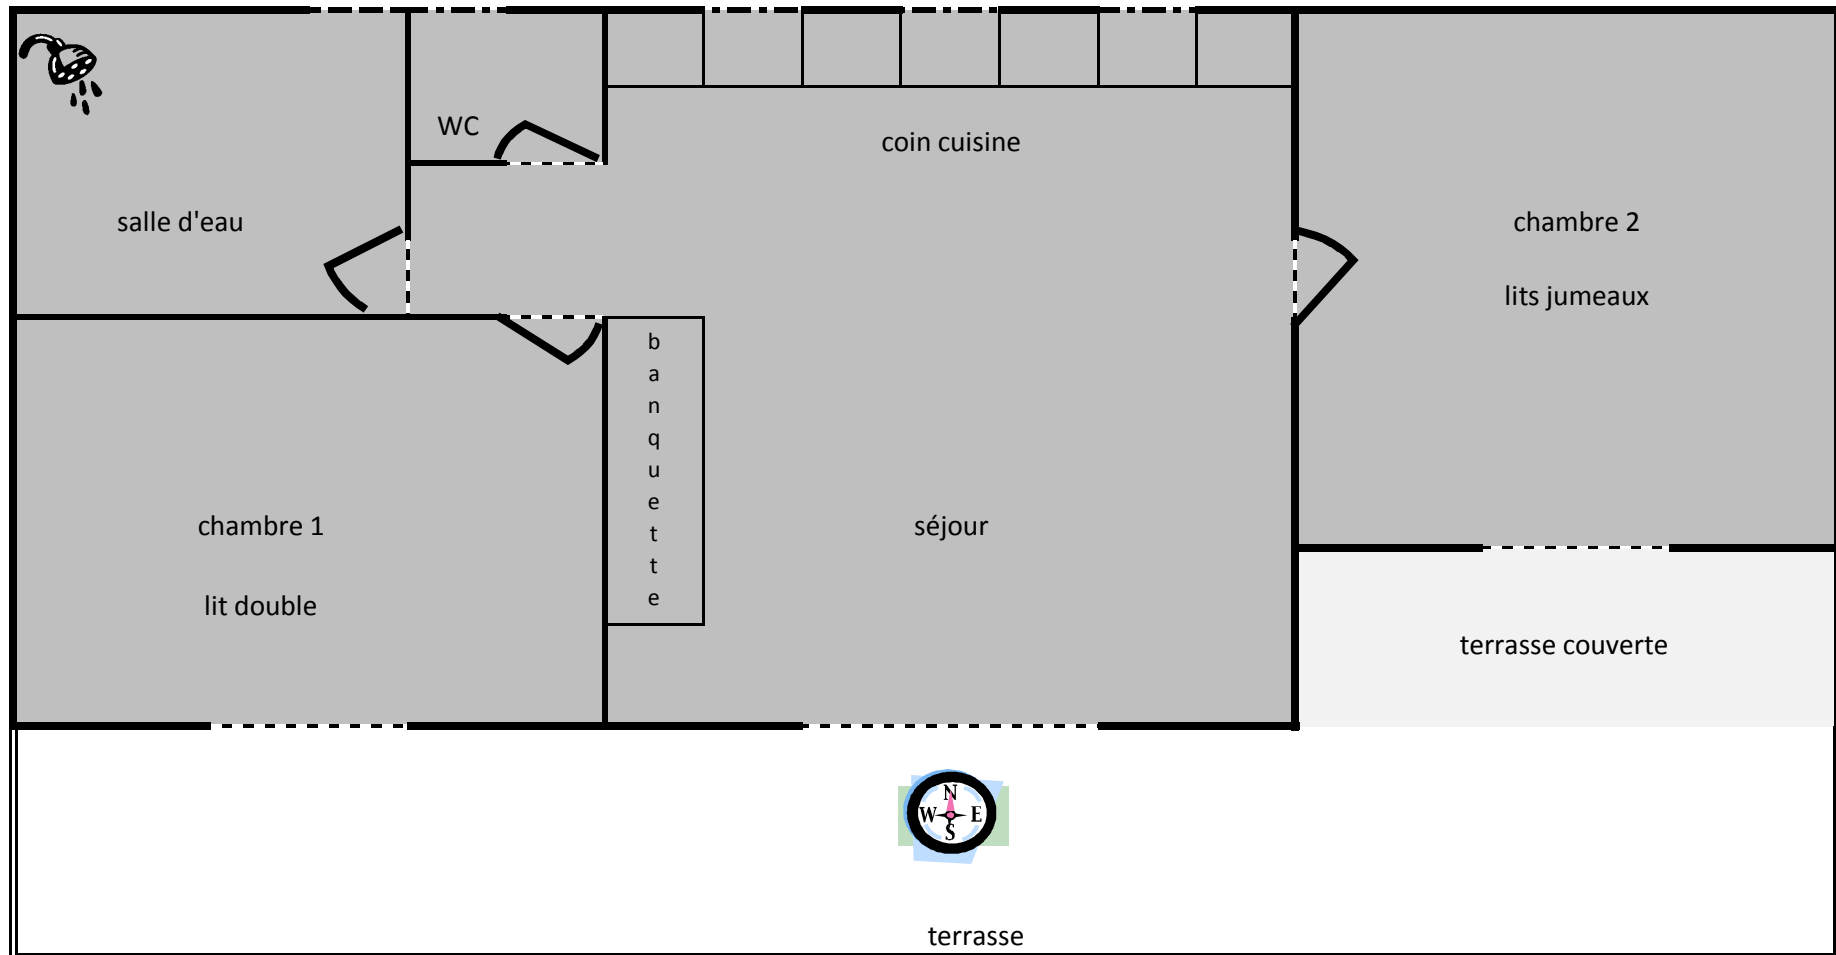

MOTEL L'ORANGERAIE
Plan de pavillon T3 (séjour + 2 chambres)

superficie du logement : environ 43 m²

superficie de la terrasse : environ 20 m²