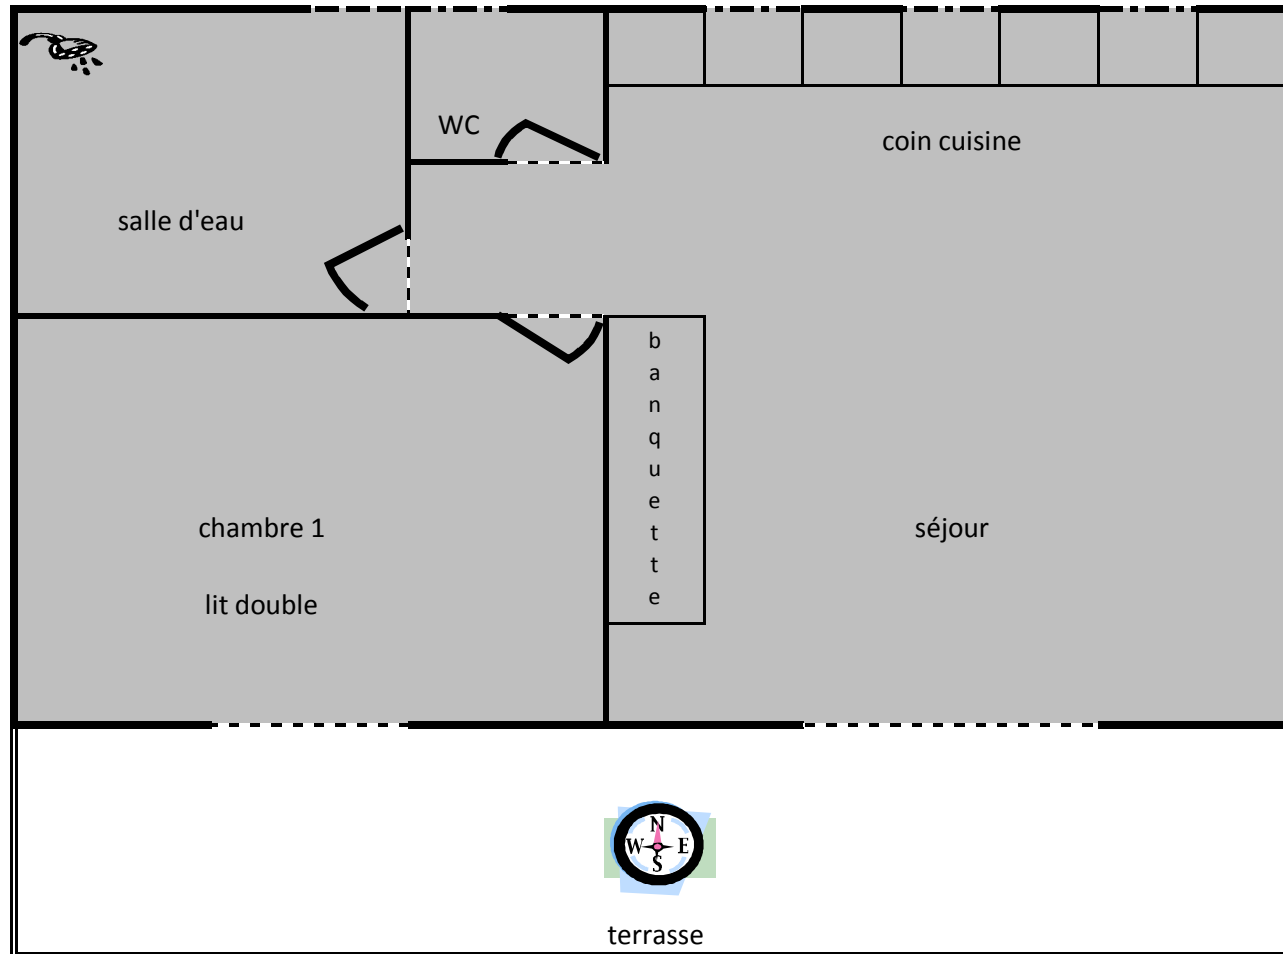

MOTEL L'ORANGERAIE

Plan de pavillon T2 (séjour + 1 chambre)

superficie du logement : environ 33 m²

superficie de la terrasse : environ 15 m²